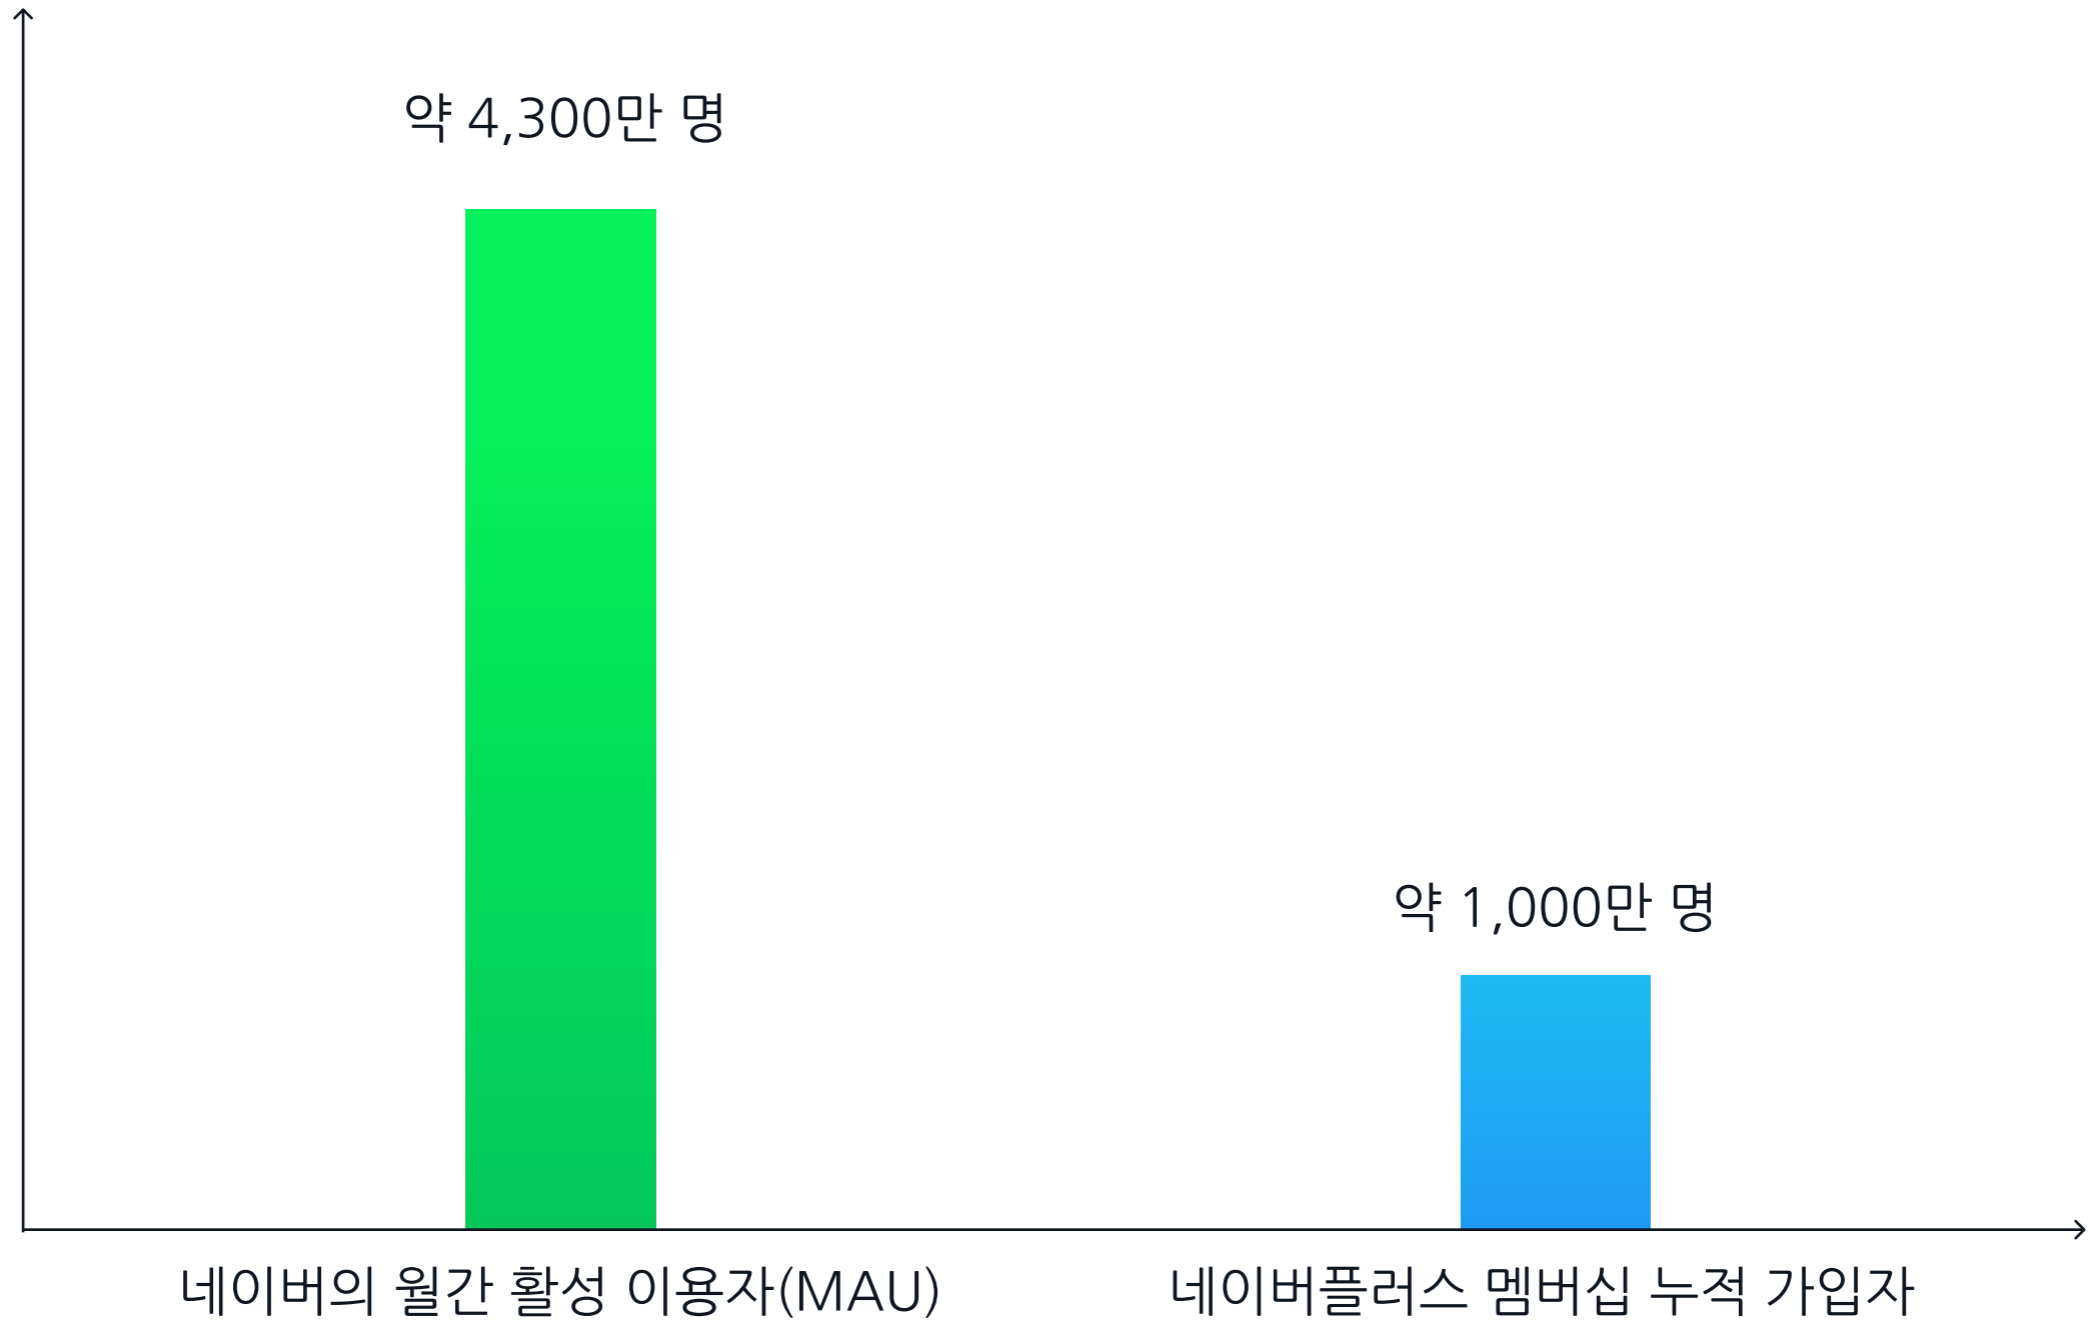

타겟 설정

네이버를 이용하고 있지만 멤버십은 가입하지 않은 사람