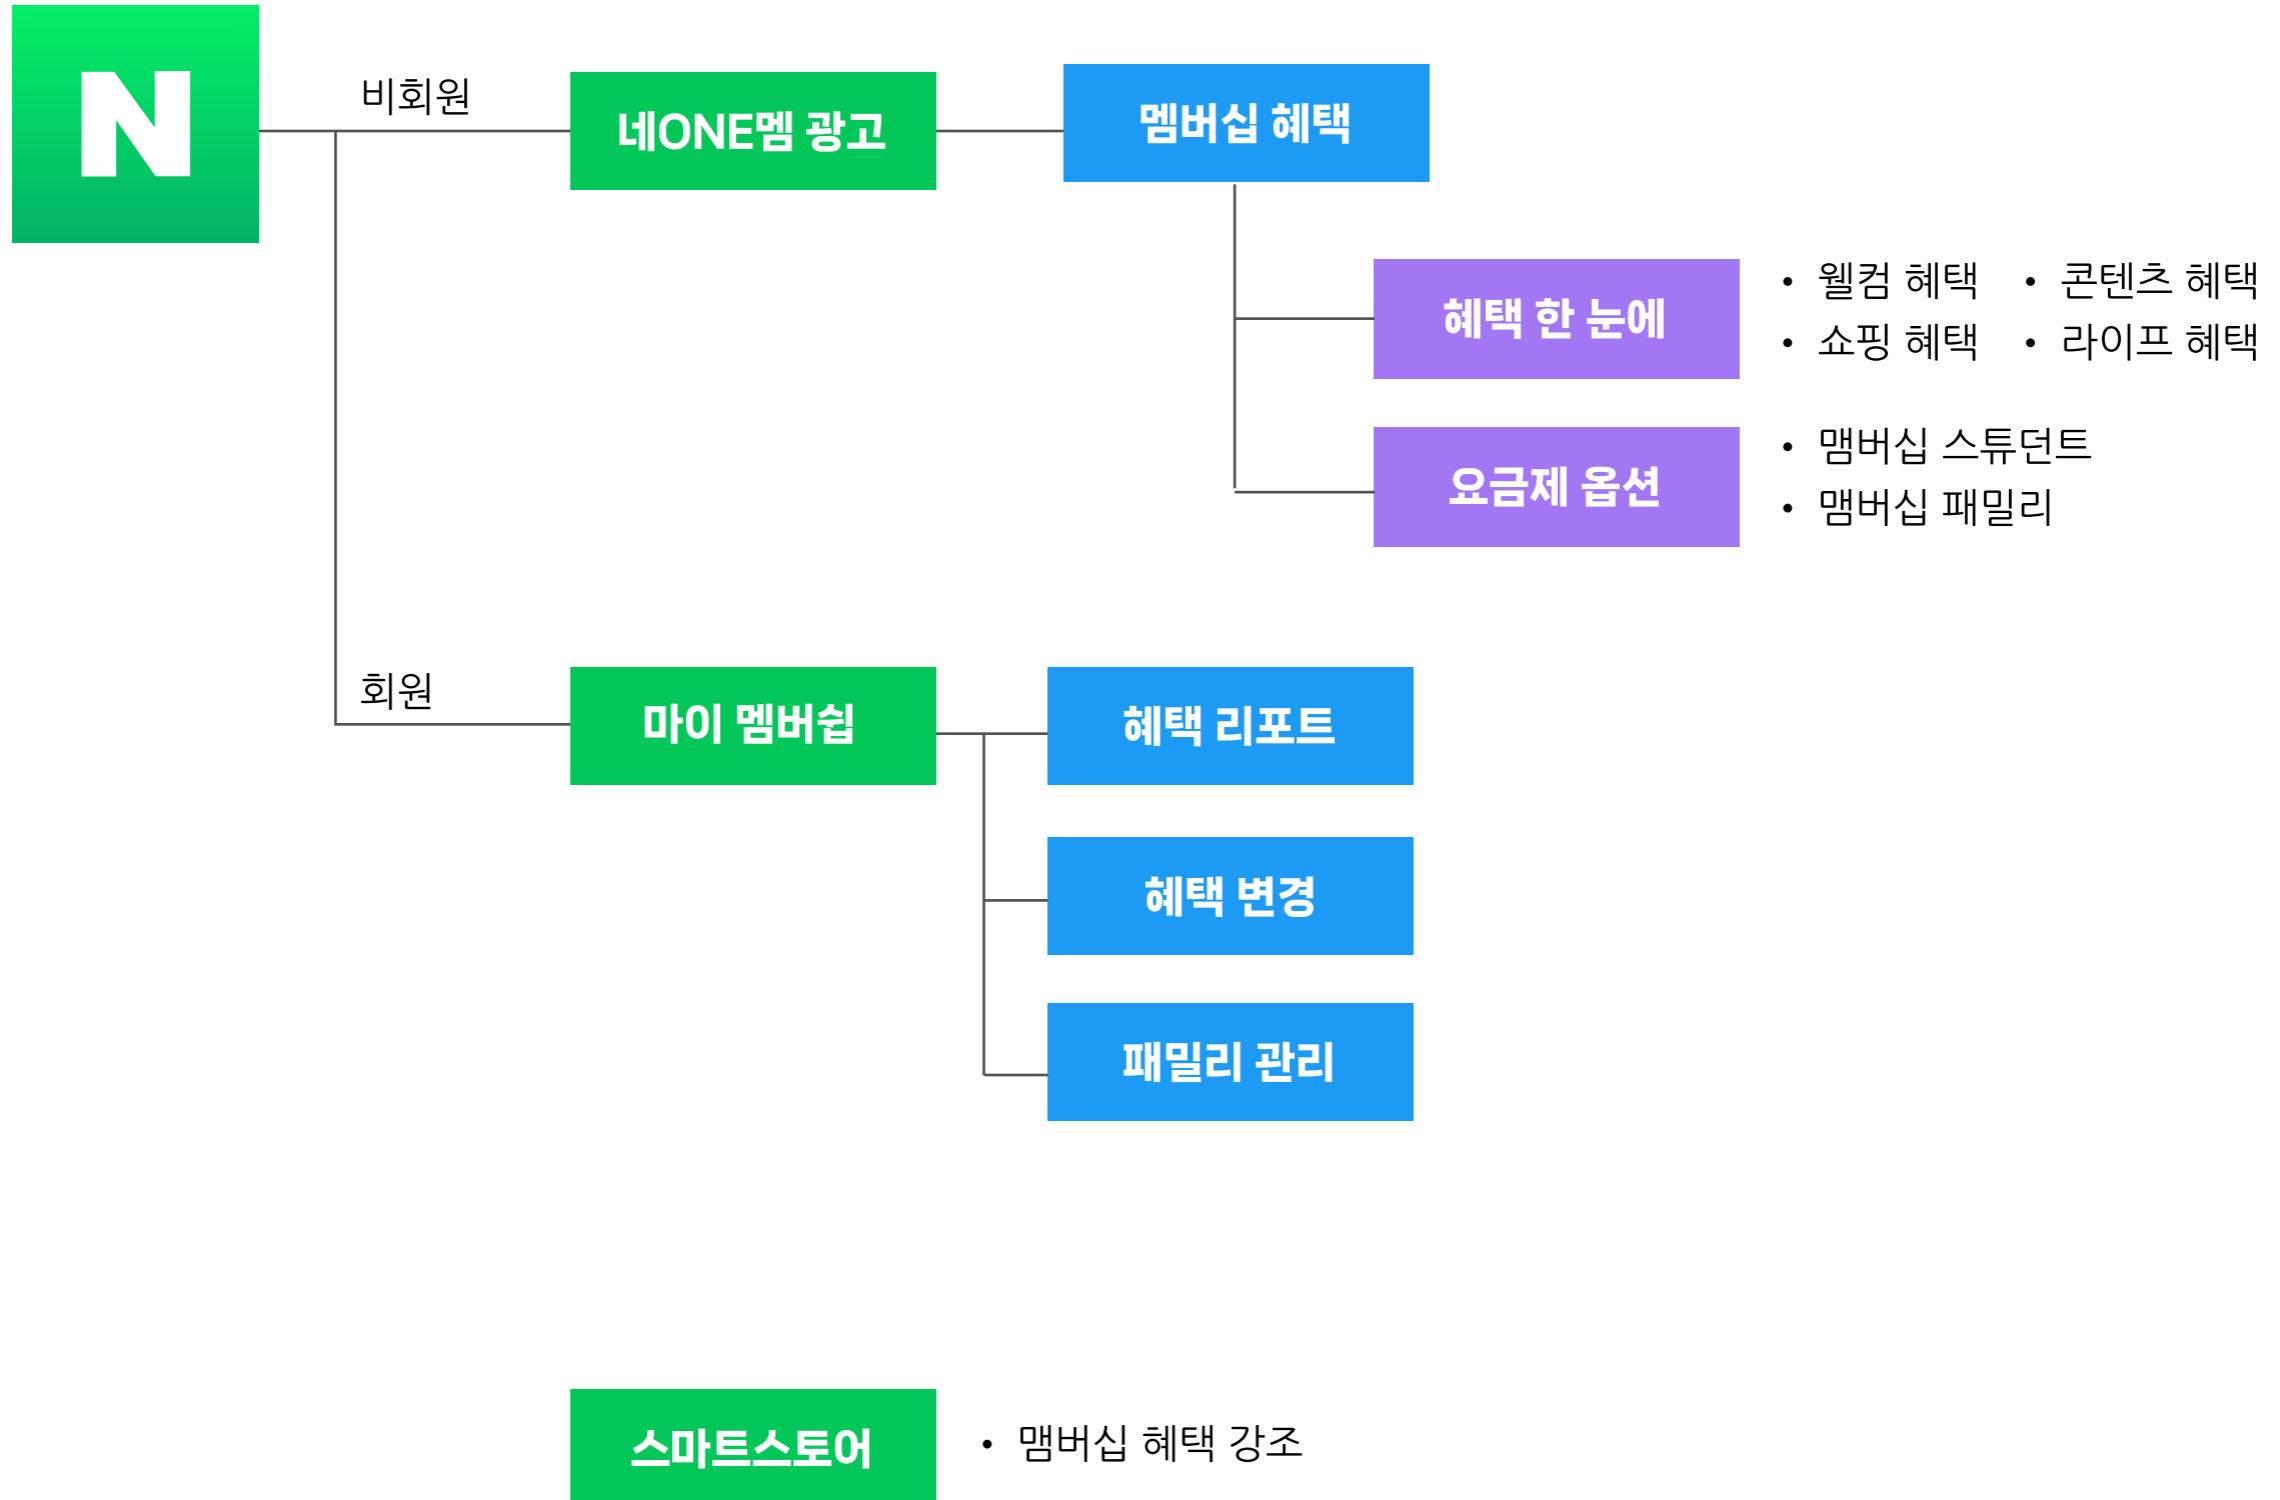

Story Board